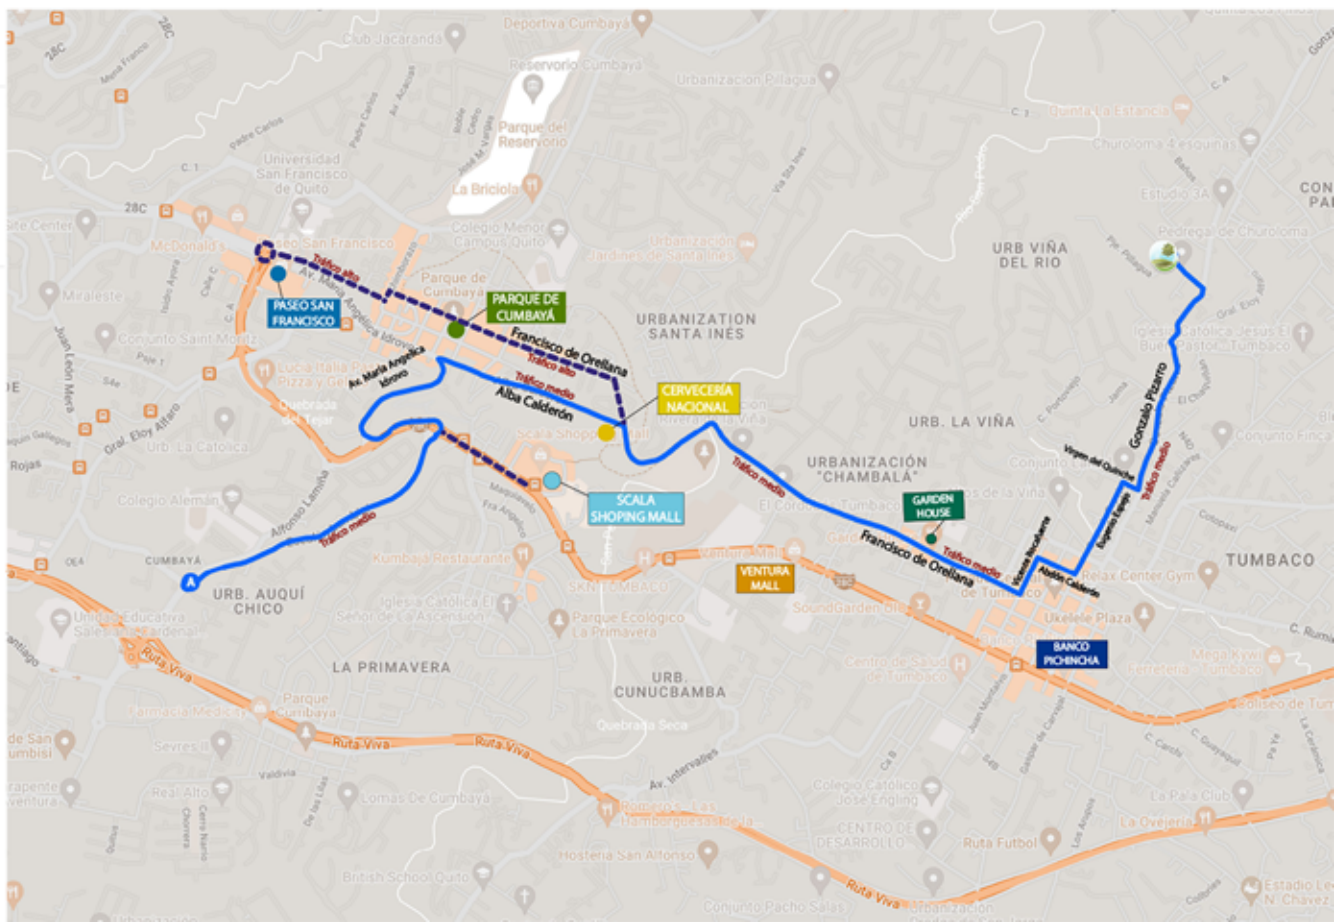

RESERVA DE *La Viña*

Proyecto

Reserva de la Viña

Indicaciones de Escalón Lumbisí,
Quito 170157, Ecuador a Reserva
de la Viña

Escalón Lumbisí, Quito 170157,
Ecuador

Reserva de la Viña

Calle Gonzalo Pizarro - Pasaje
Pillagua

RESERVA DE *La Viña*

Proyecto

Reserva de la Viña

Indicaciones de RH26+XXF, Quito 170157, Ecuador a Reserva de la Viña

A

RH26+XXF, Quito 170157,
Ecuador

Reserva de la Viña

Calle Gonzalo Pizarro - Pasaje
Pillagua

RESERVA DE *La Viña*

Proyecto

Reserva de la Viña

Indicaciones de PDV Gasolinera
Ruta Viva, Ruta Viva, Quito a
QJJ6+W44, Quito 170184,
Ecuador

PDV Gasolinera Ruta Viva,
Ruta Viva, Quito

Reserva de la Viña

QJJ6+W44, Quito 170184,
Ecuador

Calle Gonzalo Pizarro - Pasaje
Pillagua